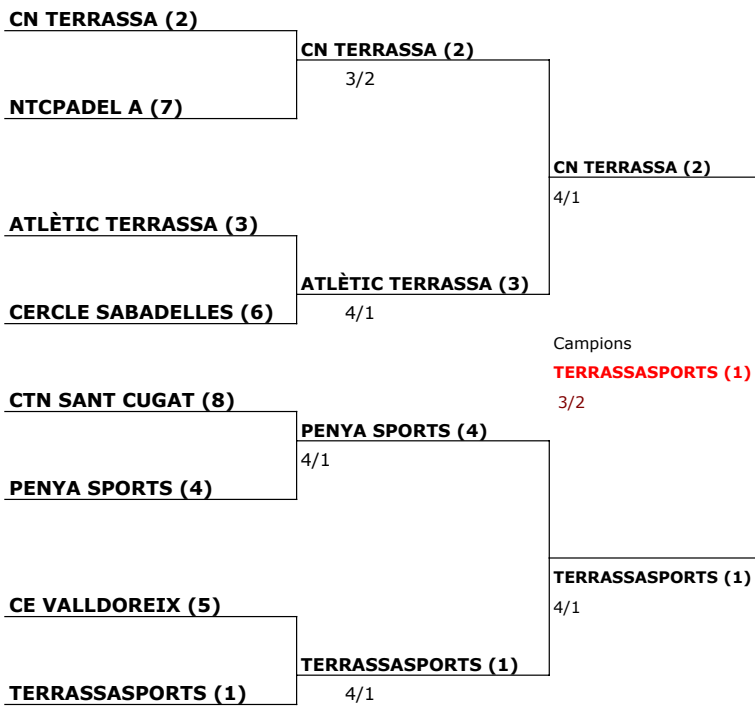

6è Absolut per equips del Vallès 2019
del 01 al 07 de juliol
www.padelvalles.cat

Masculí 1a Categoria

Jutge Àrbitre :
David Gomez

Equip	Punts
1 TERRASSASPORTS (1)	10390
2 CN TERRASSA (2)	3727
3 ATLÈTIC TERRASSA (3)	3480
4 PENYA SPORTS (4)	2426
5 CE VALLDOREIX (5)	2255
6 CERCLE SABADELLES (6)	1917
7 NTCPADEL A (7)	1634
8 CTN SANT CUGAT (8)	764

Ascens / Descens:
En 1a categoria -
Els perdedors de
primera ronda jugaran
la fase promoció
descens.

Masculí 1a Categoria